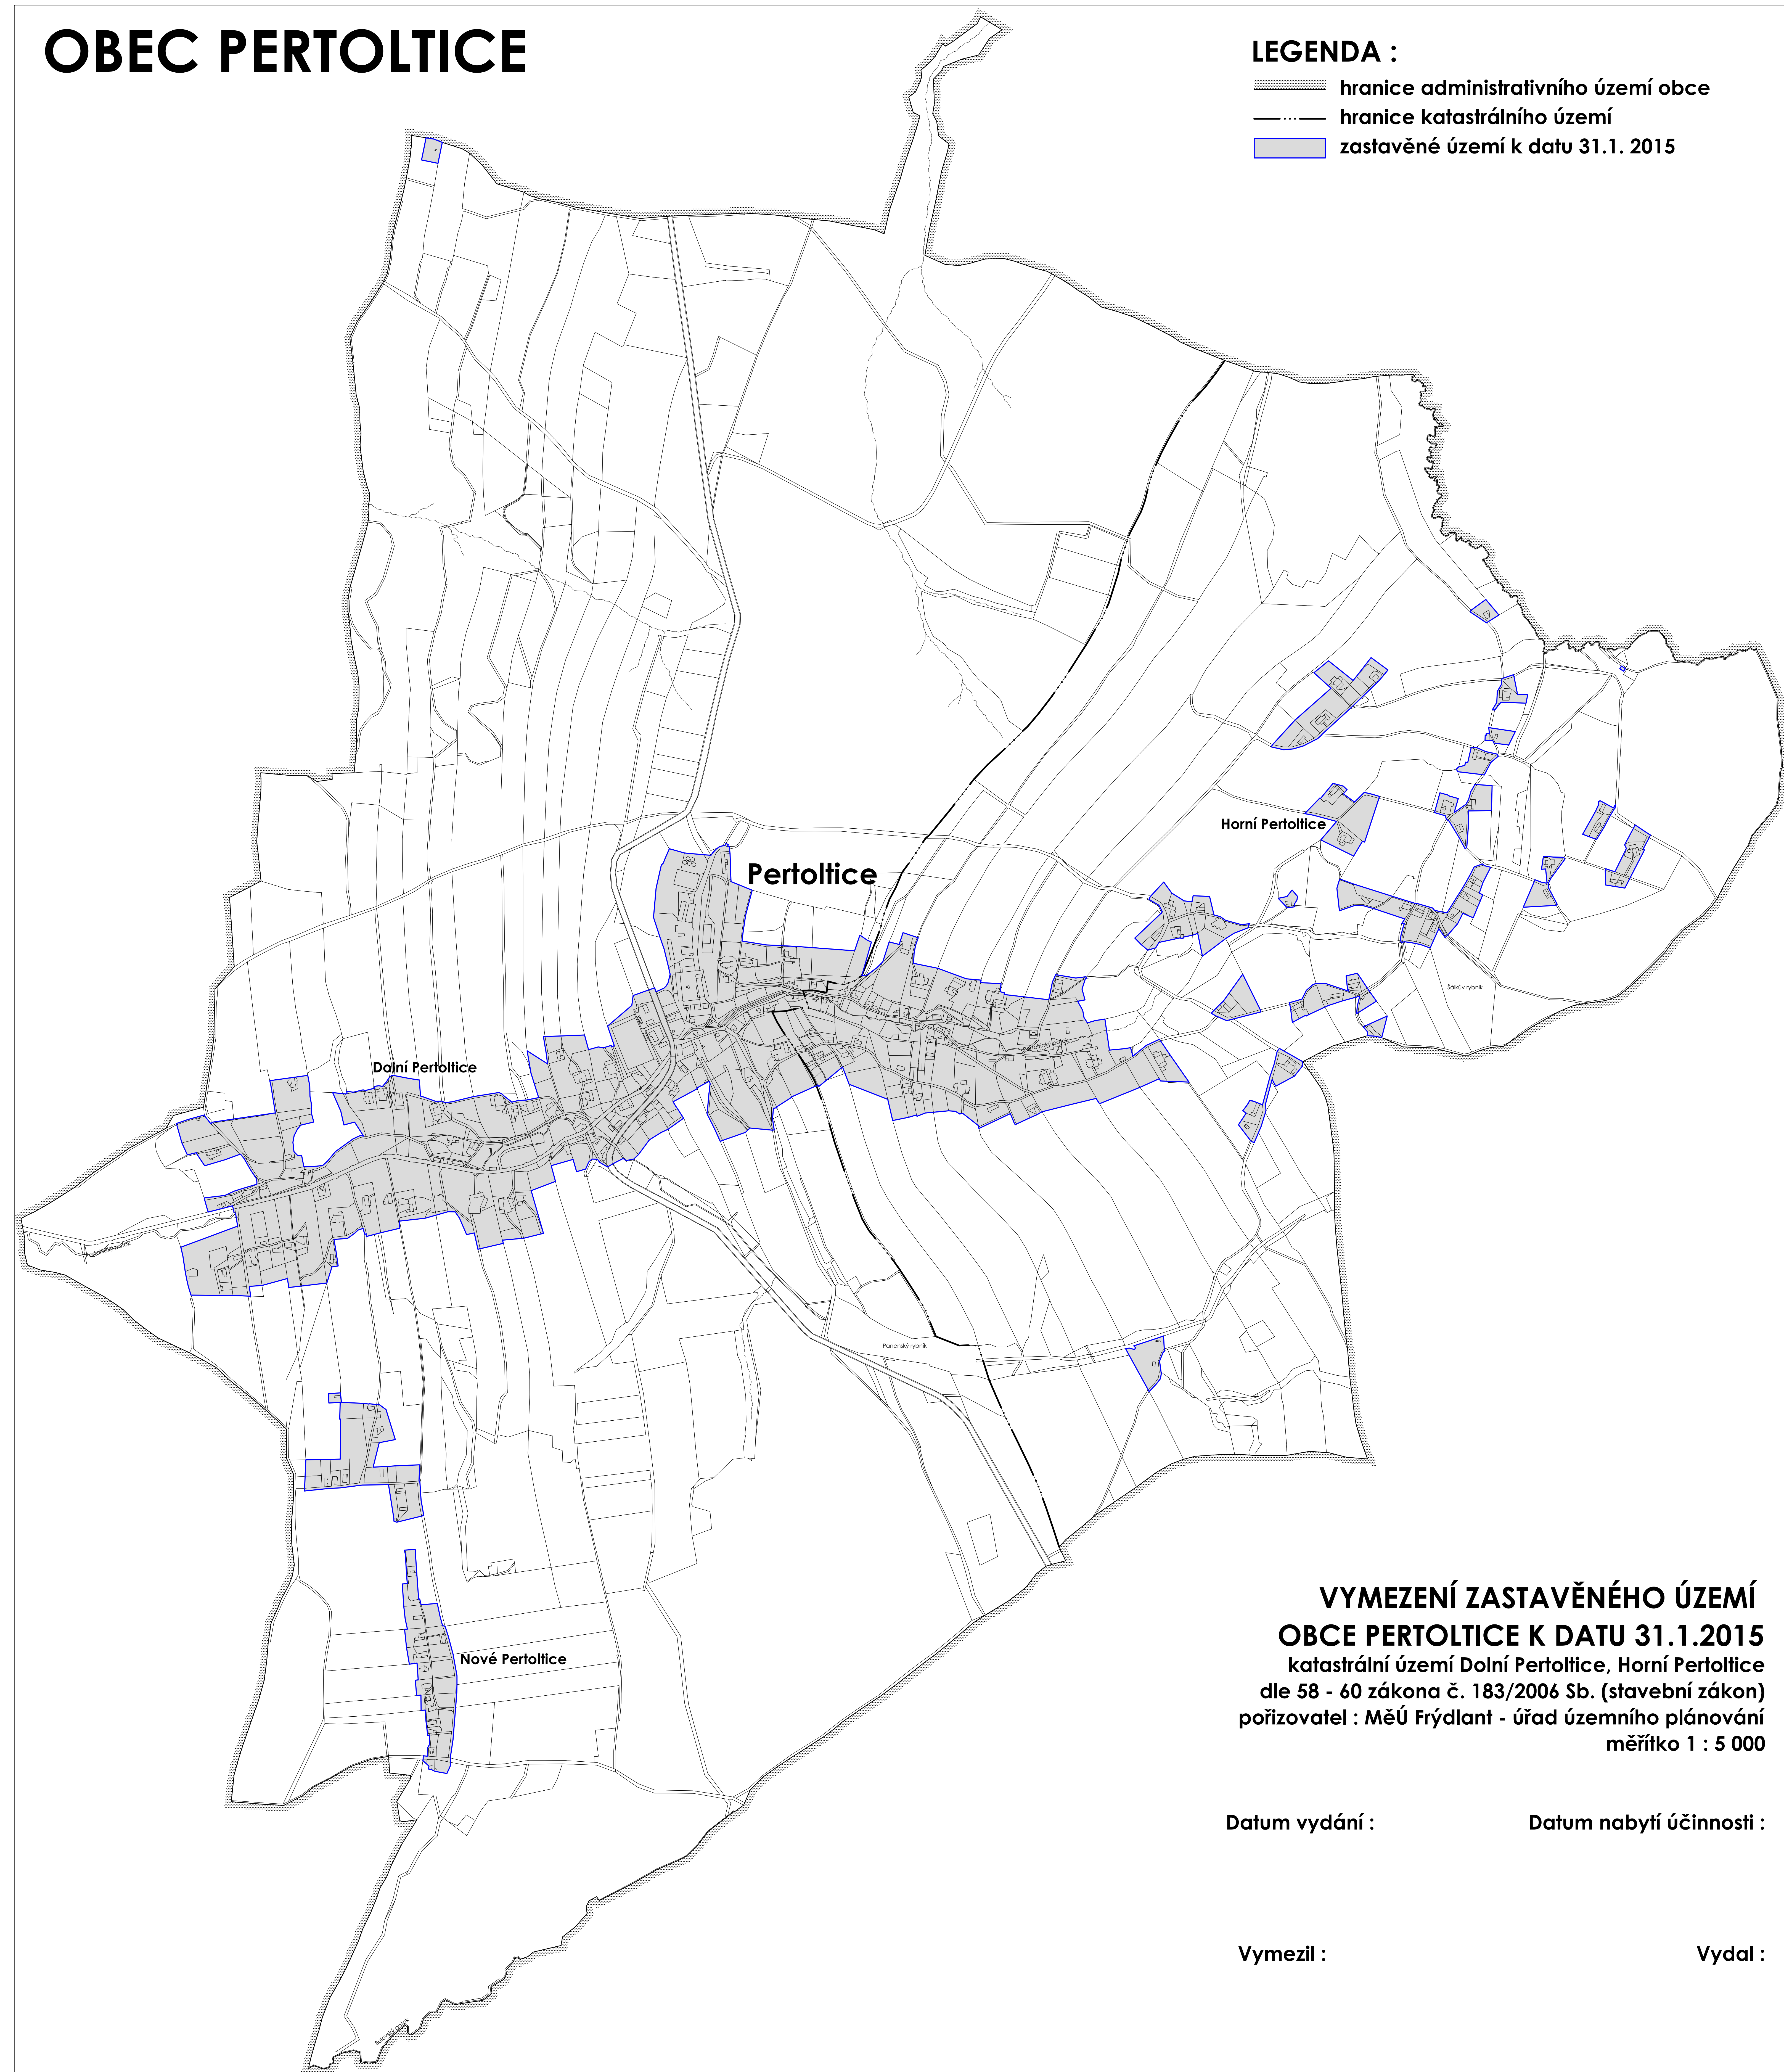

# OBEC PERTOLTICE

## LEGENDA :

- hranice administrativního území obce
- hranice katastrálního území
- zastavěné území k datu 31.1. 2015

**VYMEZENÍ ZASTAVĚNÉHO ÚZEMÍ  
OBCE PERTOLTICE K DATU 31.1.2015**  
katastrální území Dolní Pertoltice, Horní Pertoltice  
dle 58 - 60 zákona č. 183/2006 Sb. (stavební zákon)  
pořizovatel : MěÚ Frýdlant - úřad územního plánování  
měřítko 1 : 5 000